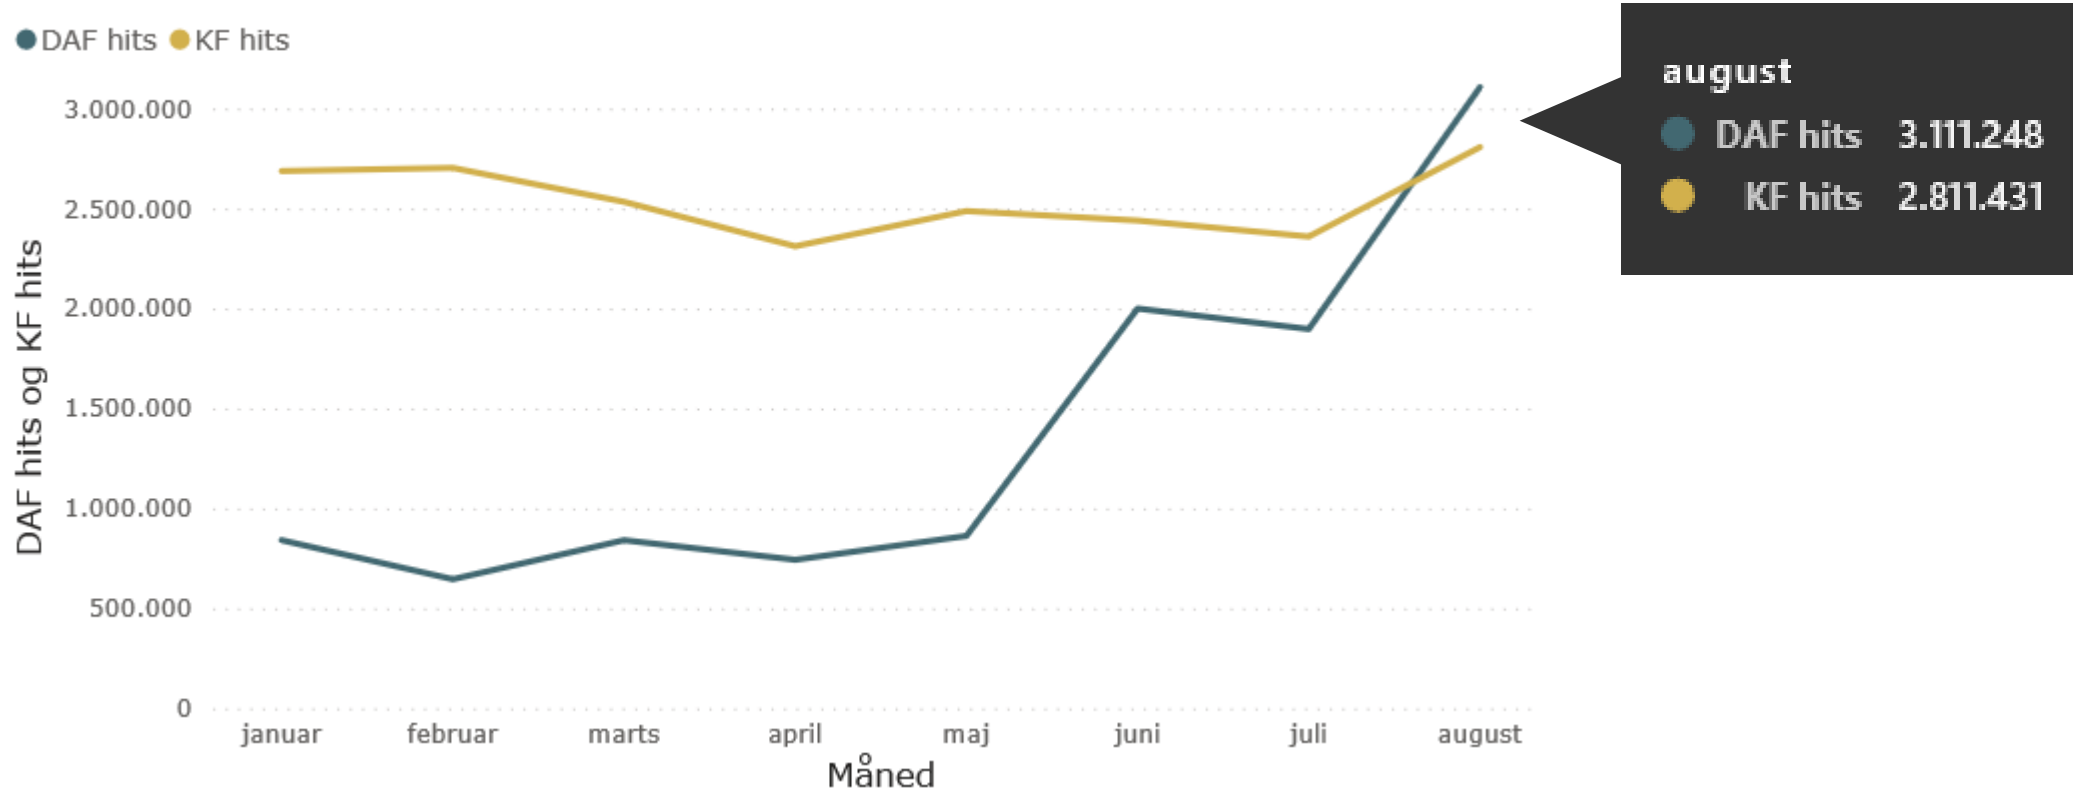

Hits på Datafordeler og Kortforsyning alle tjenester