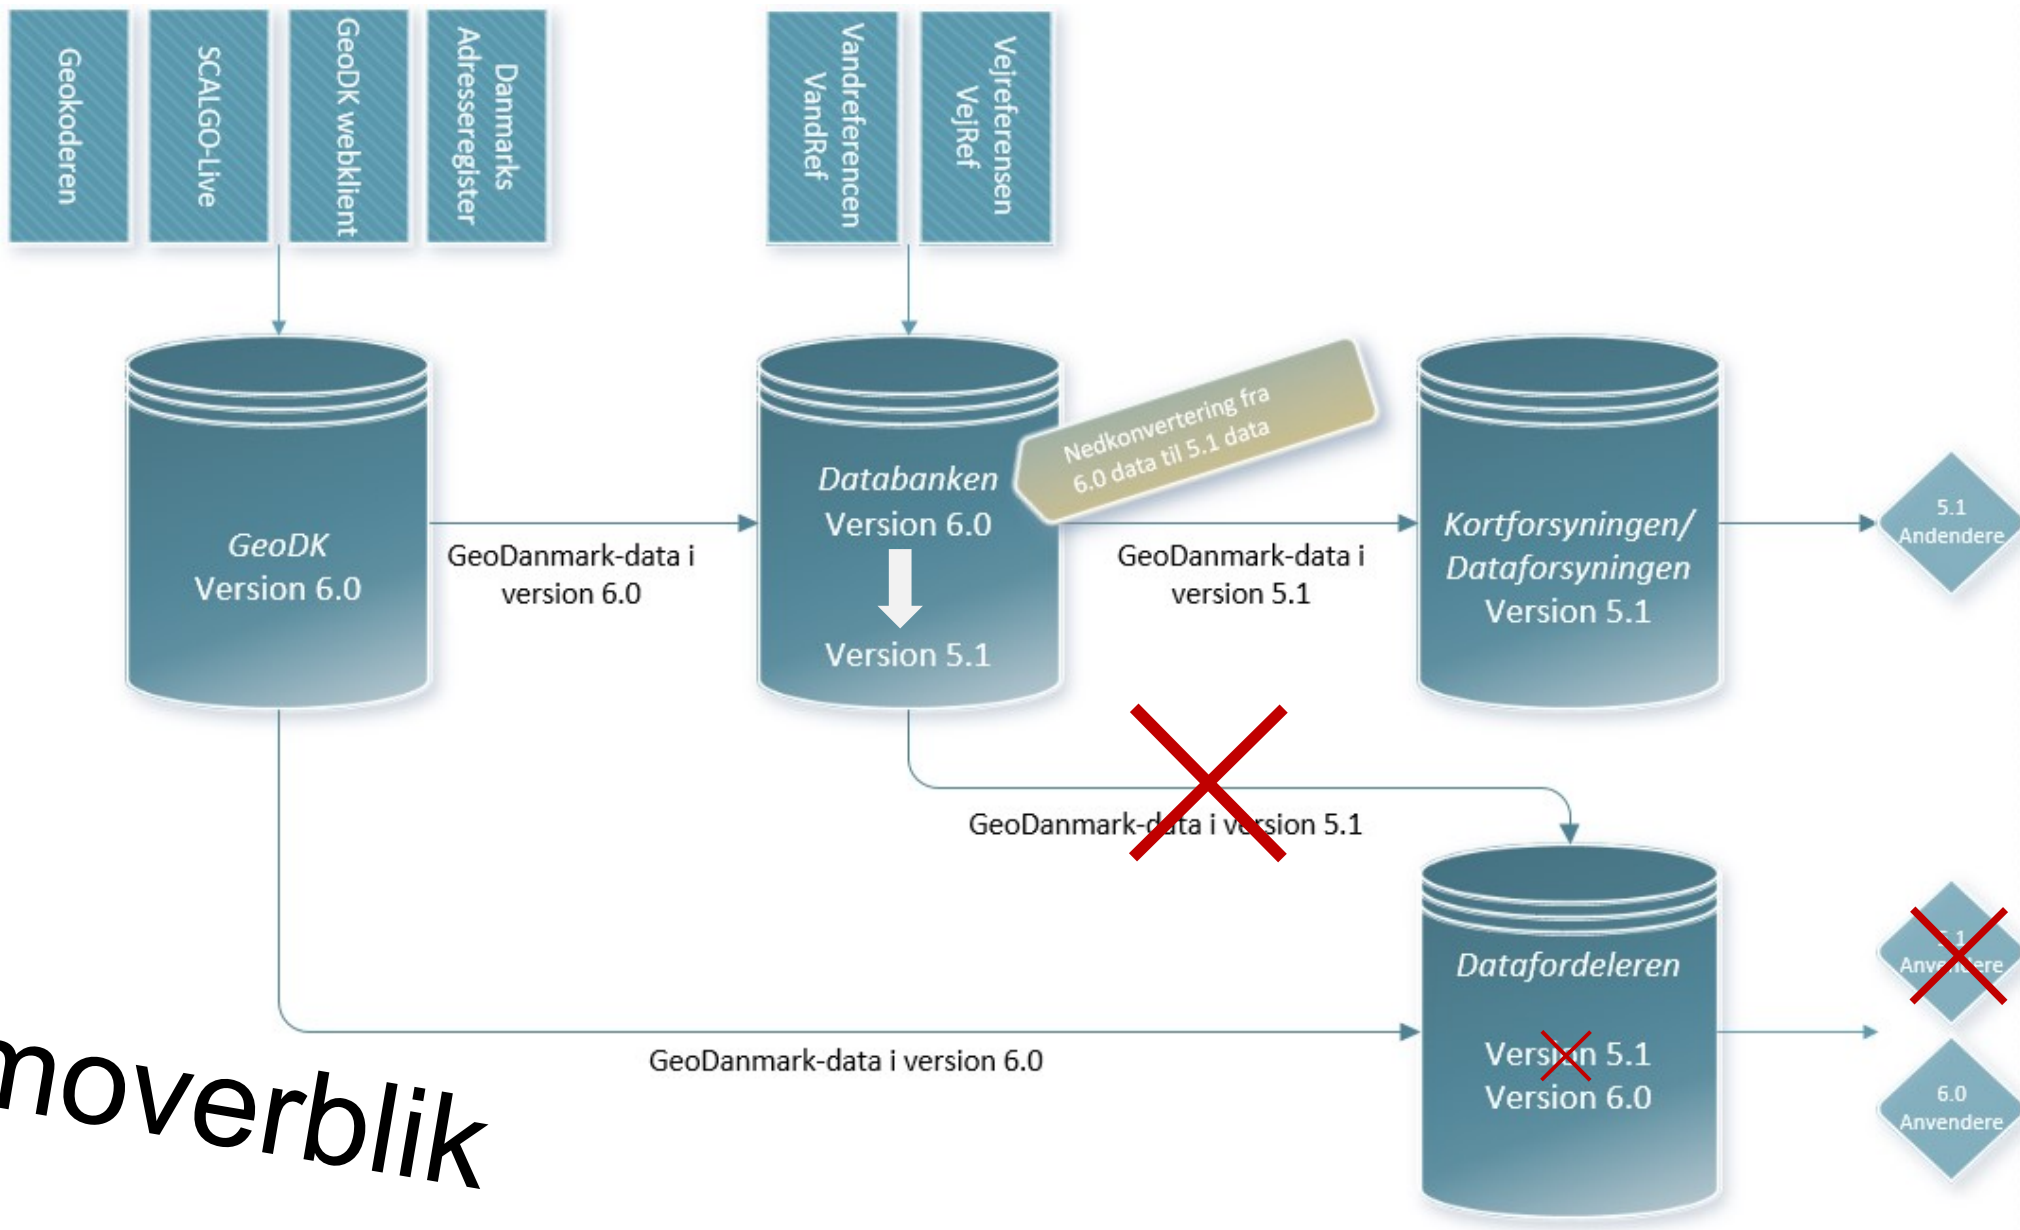

(Beskrivelser og Link til Datafordelerens dokumentation)

<https://www.geodanmark.dk/home/vejledninger/datafordeleren/>

Systemoverblik for GeoDK/DAF

- Både 5.1 og 6.0 data på Datafordeleren
- Ønske om at lukke for GeoDanmark 5.1 data på Datafordeleren
- Behandles i GeoDanmarks bestyrelsen 24. september
- 5.1 data udstilles fortsat på Kortforsyningen i paralleldriftsperioden

Systemoverblik

Systemoverblik

SDFE's arbejde

Etablere Grunddataregistre på Datafordeleren er "fuldendt"

Fokus på at flytte brugere fra Kortforsyningen til Datafordeleren

Sikre let adgang til data – Dataforsyningen