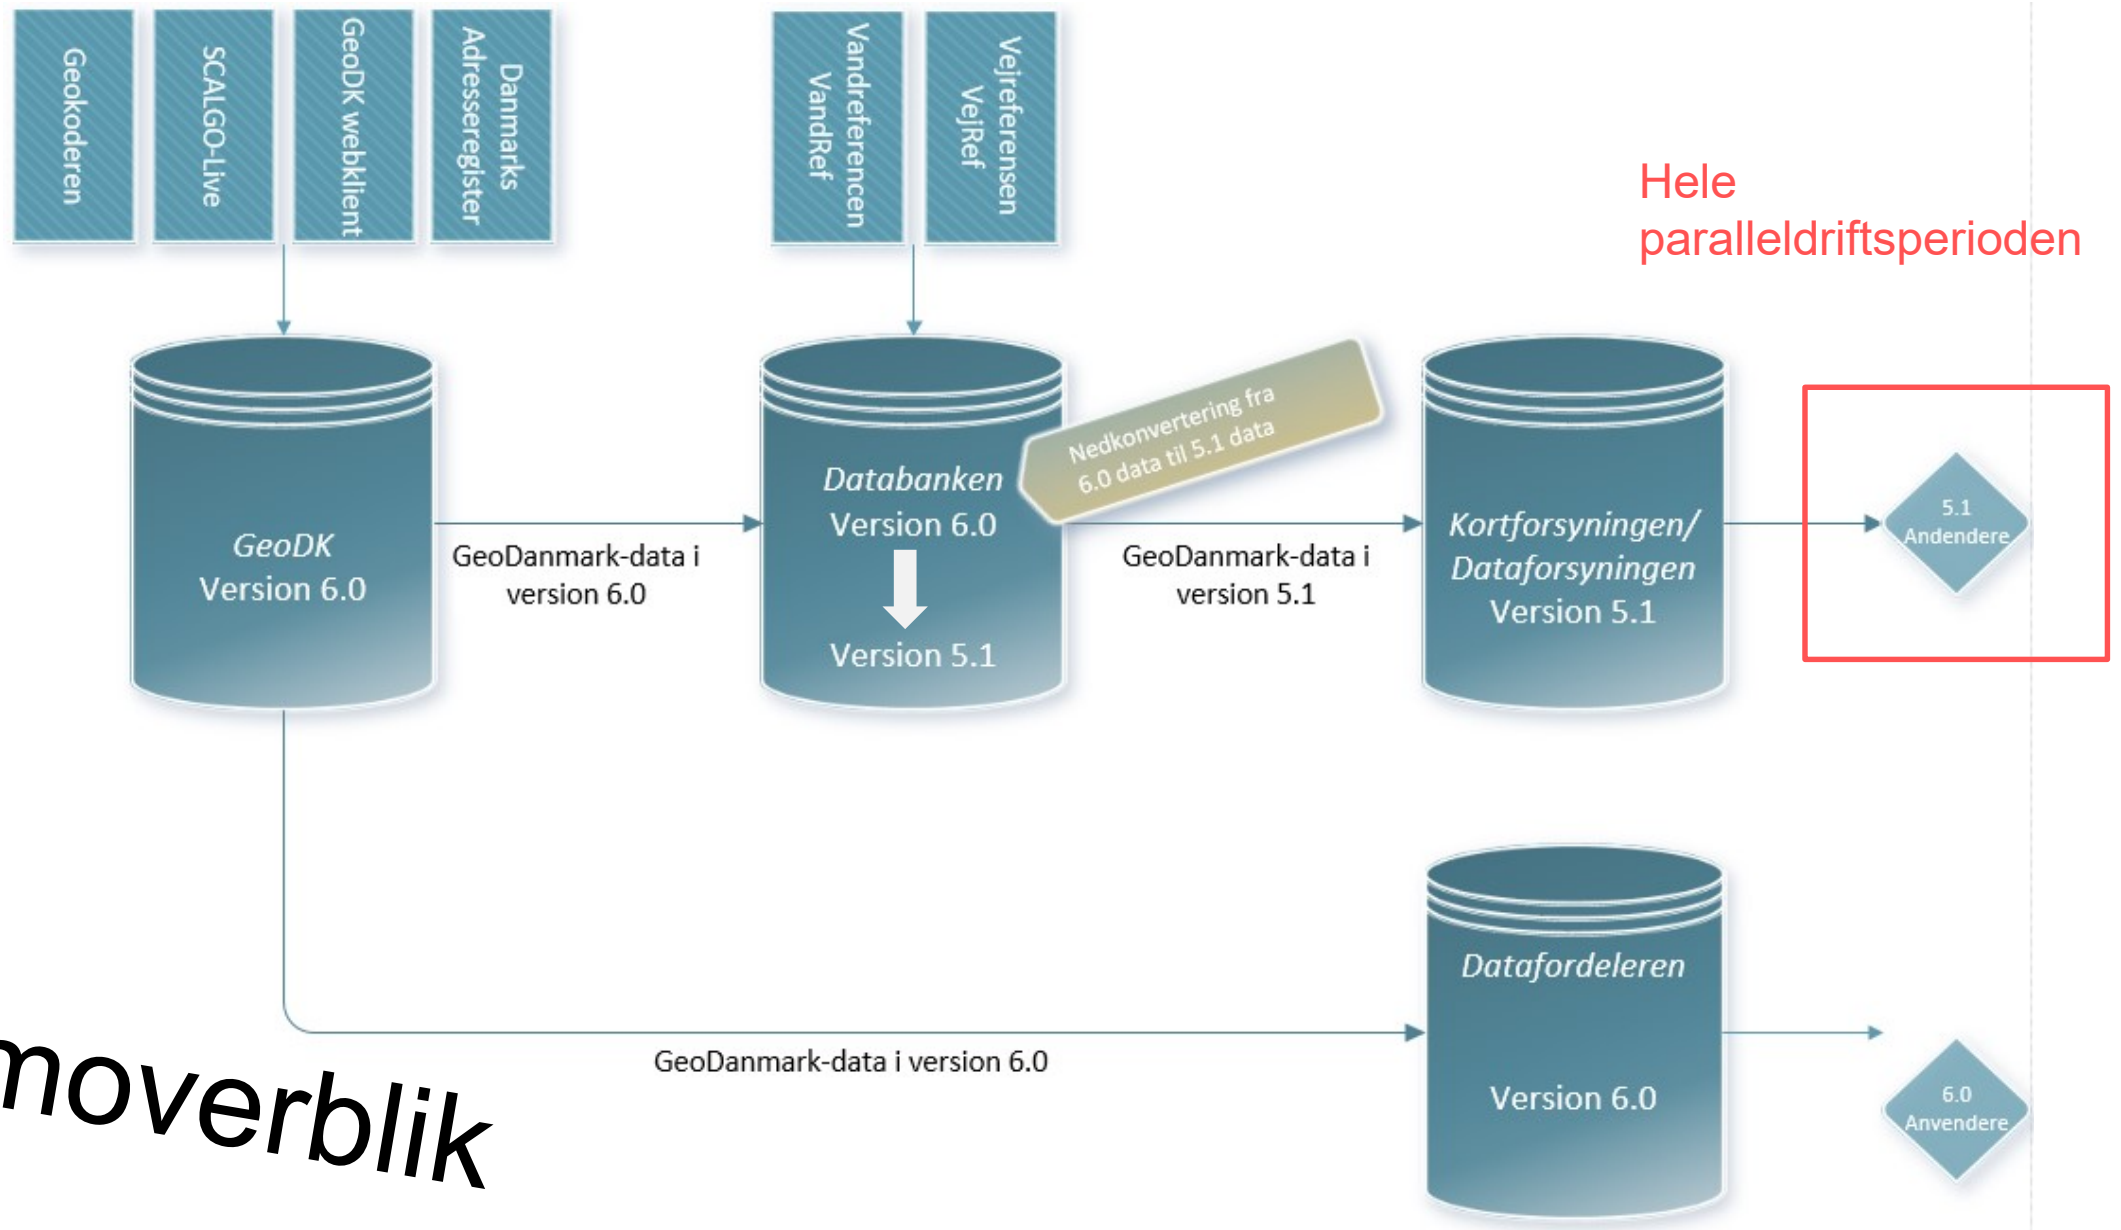

(Beskrivelser og Link til Datafordelerens dokumentation)

<https://www.geodanmark.dk/home/vejledninger/datafordeleren/>

Systemoverblik for GeoDK/DAF

- Både 5.1 og 6.0 data på Datafordeleren
- Ønske om at lukke for GeoDanmark 5.1 data på Datafordeleren
- Behandles i GeoDanmarks bestyrelsen 24. september
- 5.1 data udstilles fortsat på Kortforsyningen i paralleldriftsperioden

Systemoverblik

Systemoverblik

SDFE's arbejde

Etablere Grunddataregistre på Datafordeleren er "fuldendt"

Fokus på at flytte brugere fra Kortforsyningen til Datafordeleren

Sikre let adgang til data – Dataforsyningen