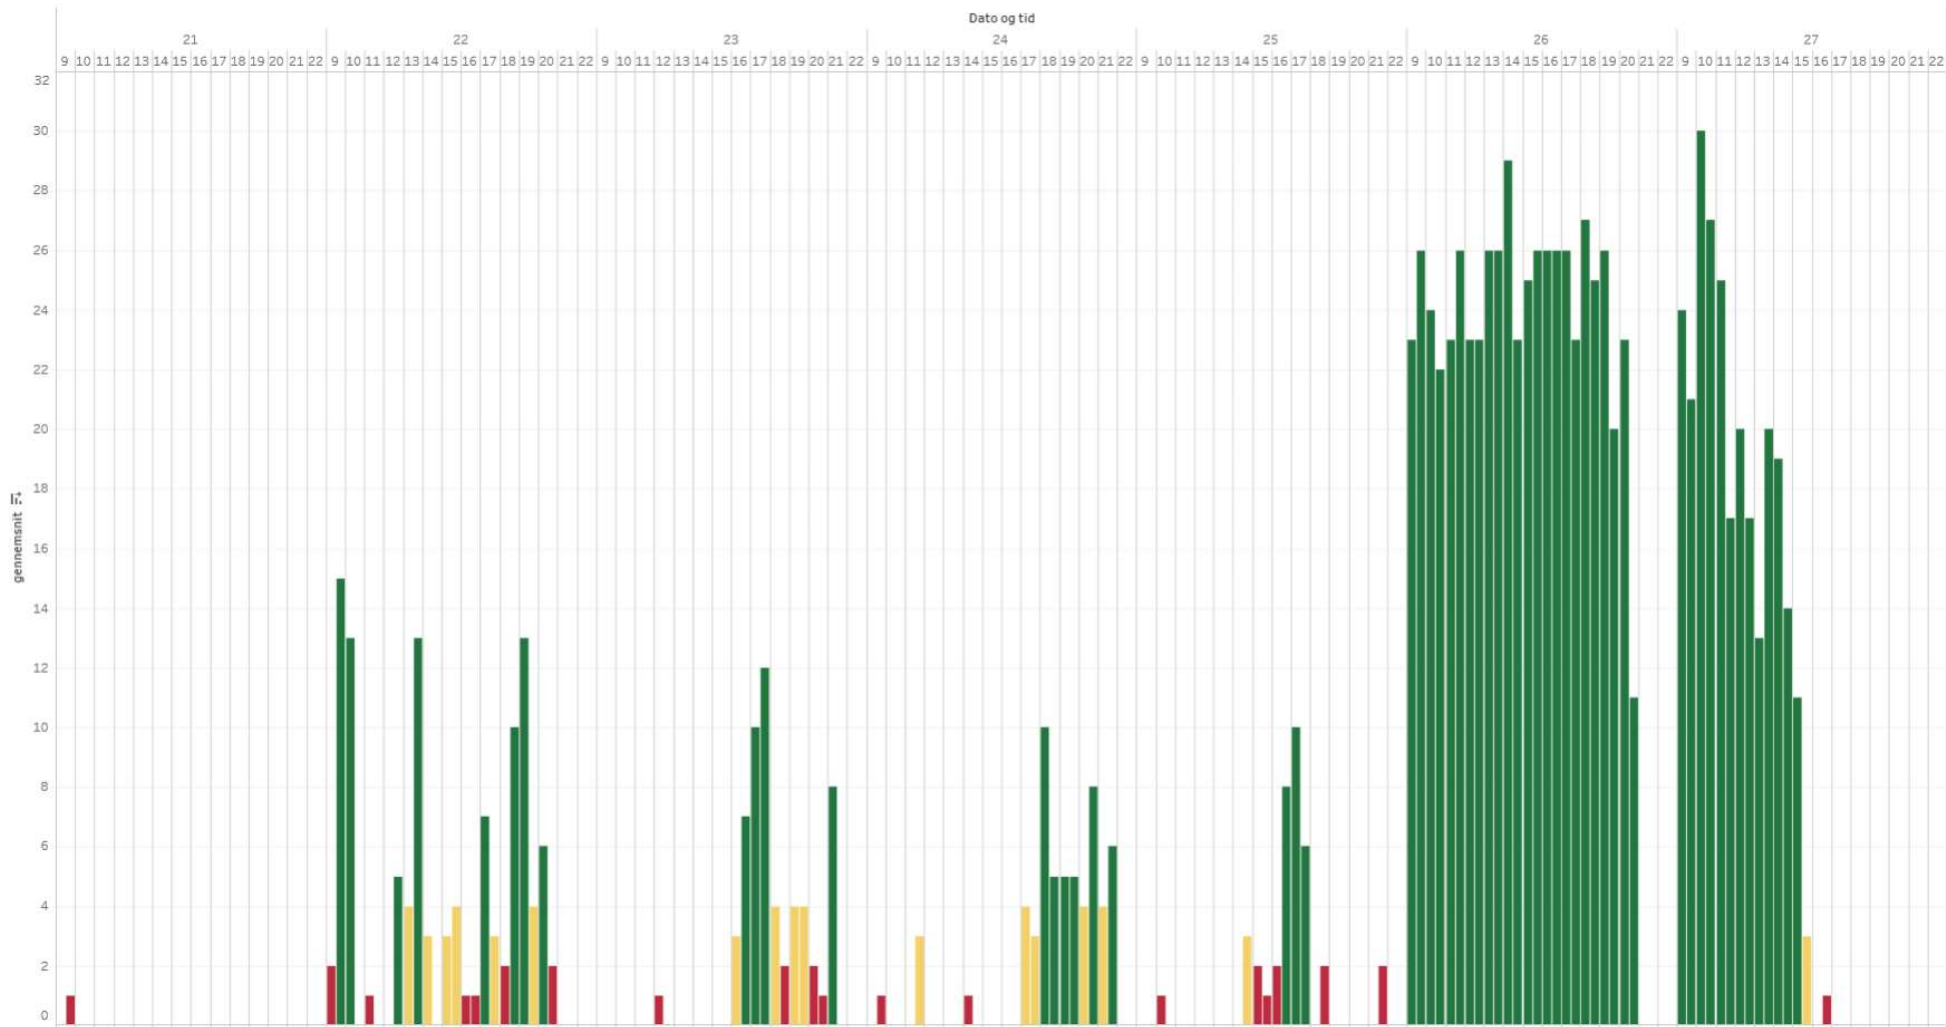

Gladsaxe Sportshal 1

Vælg hal
Gladsaxe Sportshal 1
Dato og tid
Last 8 days

Automatiseret tælling af personer i idrætshaller og anlæg