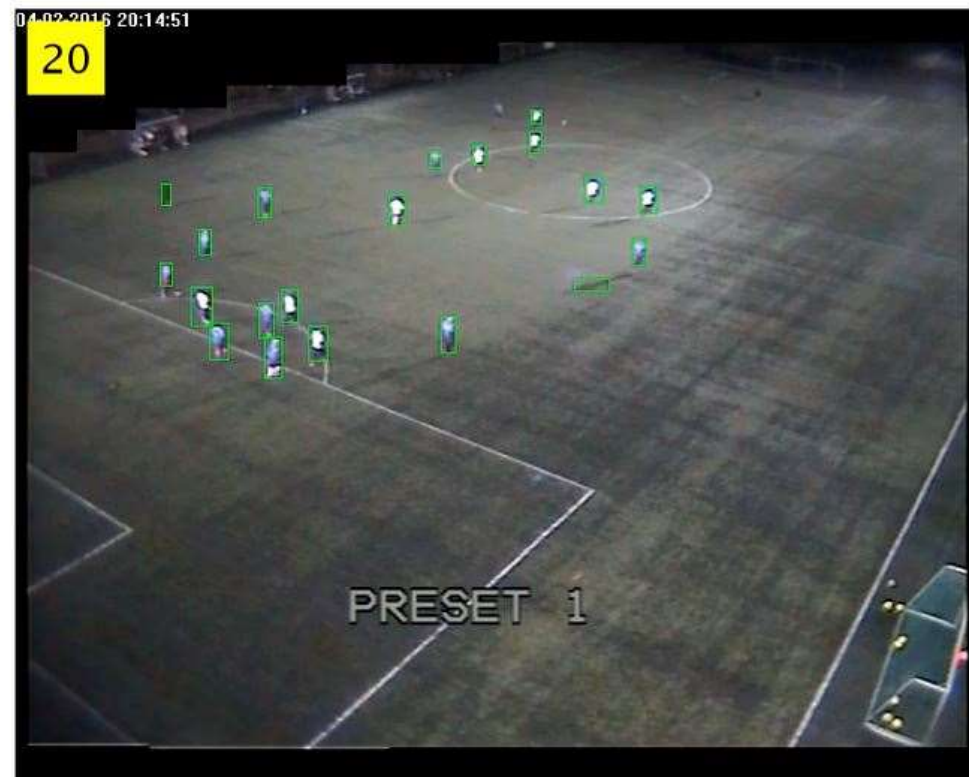

Automatiseret tælling af personer i idrætshaller og anlæg