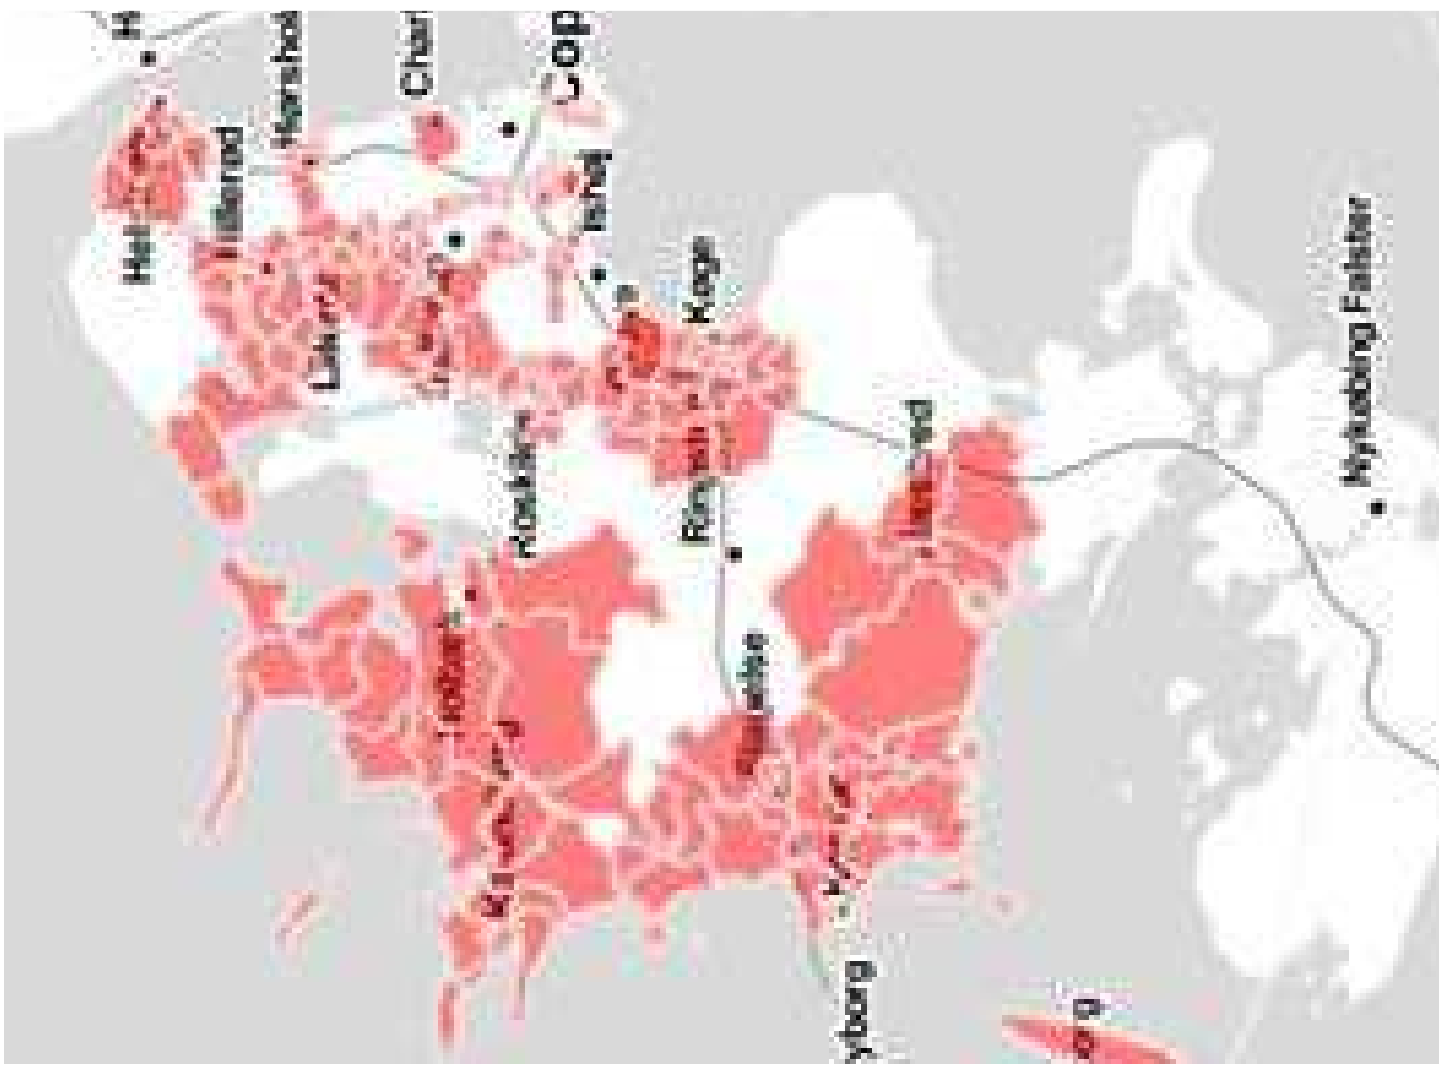

Version 1.0

Fælles- kommunale distrikter

*Teknisk vejledning
Datoer og milepæle
Sammenhæng med DAR og DAGI*

INTRO

UDFASES

* CPR-VEJ LUKKER 1/4 18

* KL-SIKRER DATA

* + JERES KOMPETENCER

Den kommunale brug udfases som konsekvens af Grunddata aftalen mellem staten og kommunerne.

Lå på hylderne i KL

- ✓ Datamodel v 2.6
- ✓ Script v 2.5 (til PostGIS)
- ✓ Mange kommuner i gang med CG2/Mapcentia + QGIS

I har kompetencer til at få data over i GIS format og bringe dem i spil. I kan hjælpe jeres egen kommune med at finde den bedste "lokale" metode.

Midlertidig løsning

Midlertidig løsning

- Etablering af Mapcentia (ligner kommunernes egne databaser). Modtager, gemmer og ajourfører data via kommuners egne GIS værktøjer. Præciserer behov i permanent løsning. Ligner også DAGI.
- Udstilling direkte eller viderestilling gennem DAI. Der er ikke et erkendt behov for udstilling af distrikter blandt eksterne brugere (udenfor kommunerne). Da bliver DAI overflødig.
- Distrikter samles og eliminerer behov for scripts til parallelle lokale løsninger.
- Udstilling efter dialog med leverandører af skolesystemer. Præciserer behov til permanent løsning. Finansiering skal findes. Ligner DAGI.
- Dobbelt drift så kort som muligt.

Permanent løsning

Permanent løsning

- Når alle distrikter er inde i fælles løsning.
- Database kunne være GeoDanmark efter endt implementering. Har grunddata setup og snitflader til kommunale systemer kommer.
- Udstilling kunne være Datafordeler (som DAGI). Den midlertidige udstilling ligner DAGI og burde være Datafordeler-ready.