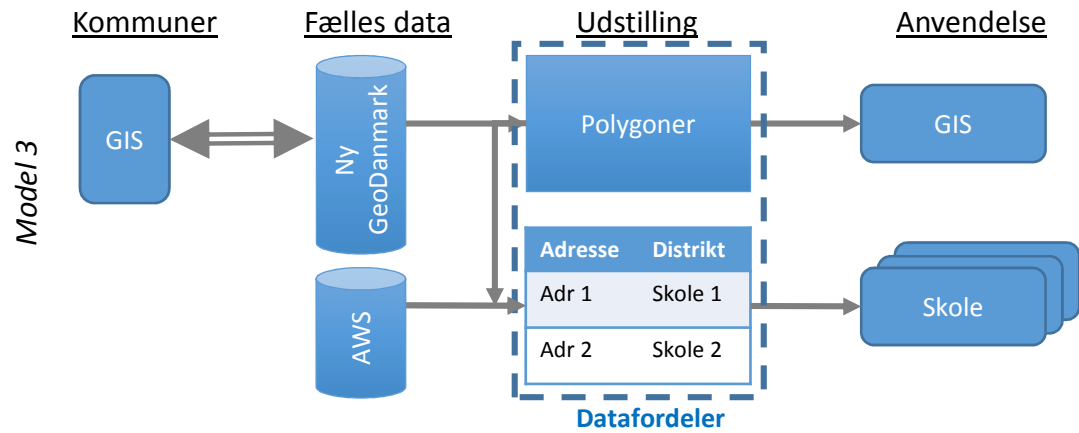

I har kompetencer til at få data over i GIS format og bringe dem i spil. I kan hjælpe jeres egen kommune med at finde den bedste "lokale" metode.

Midlertidig løsning

Midlertidig løsning

- Etablering af Mapcentia (ligner kommunernes egne databaser). Modtager, gemmer og ajourfører data via kommuners egne GIS værktøjer. Præciserer behov i permanent løsning. Ligner også DAGI.
- Udstilling direkte eller viderestilling gennem DAI. Der er ikke et erkendt behov for udstilling af distrikter blandt eksterne brugere (udenfor kommunerne). Da bliver DAI overflødig.
- Distrikter samles og eliminerer behov for scripts til parallelle lokale løsninger.
- Udstilling efter dialog med leverandører af skolesystemer. Præciserer behov til permanent løsning. Finansiering skal findes. Ligner DAGI.
- Dobbelt drift så kort som muligt.

Permanent løsning

Permanent løsning

- Når alle distrikter er inde i fælles løsning.
- Database kunne være GeoDanmark efter endt implementering. Har grunddata setup og snitflader til kommunale systemer kommer.
- Udstilling kunne være Datafordeler (som DAGI). Den midlertidige udstilling ligner DAGI og burde være Datafordeler-ready.