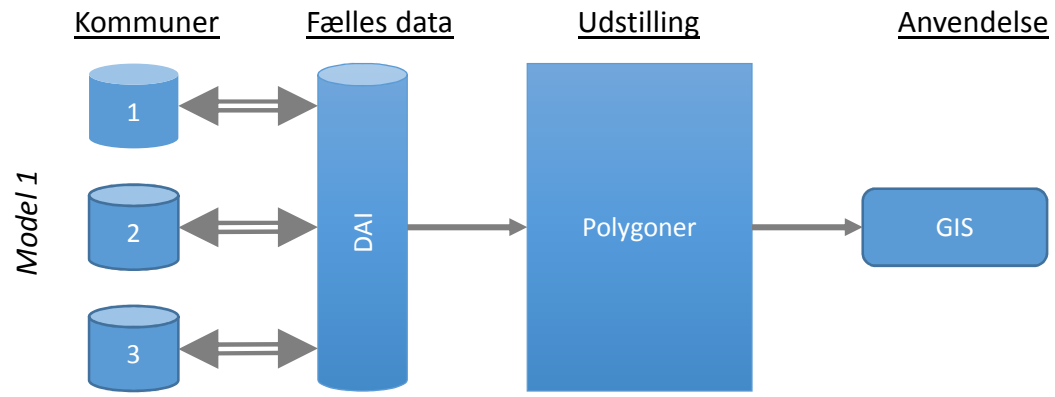

Midlertidig løsning