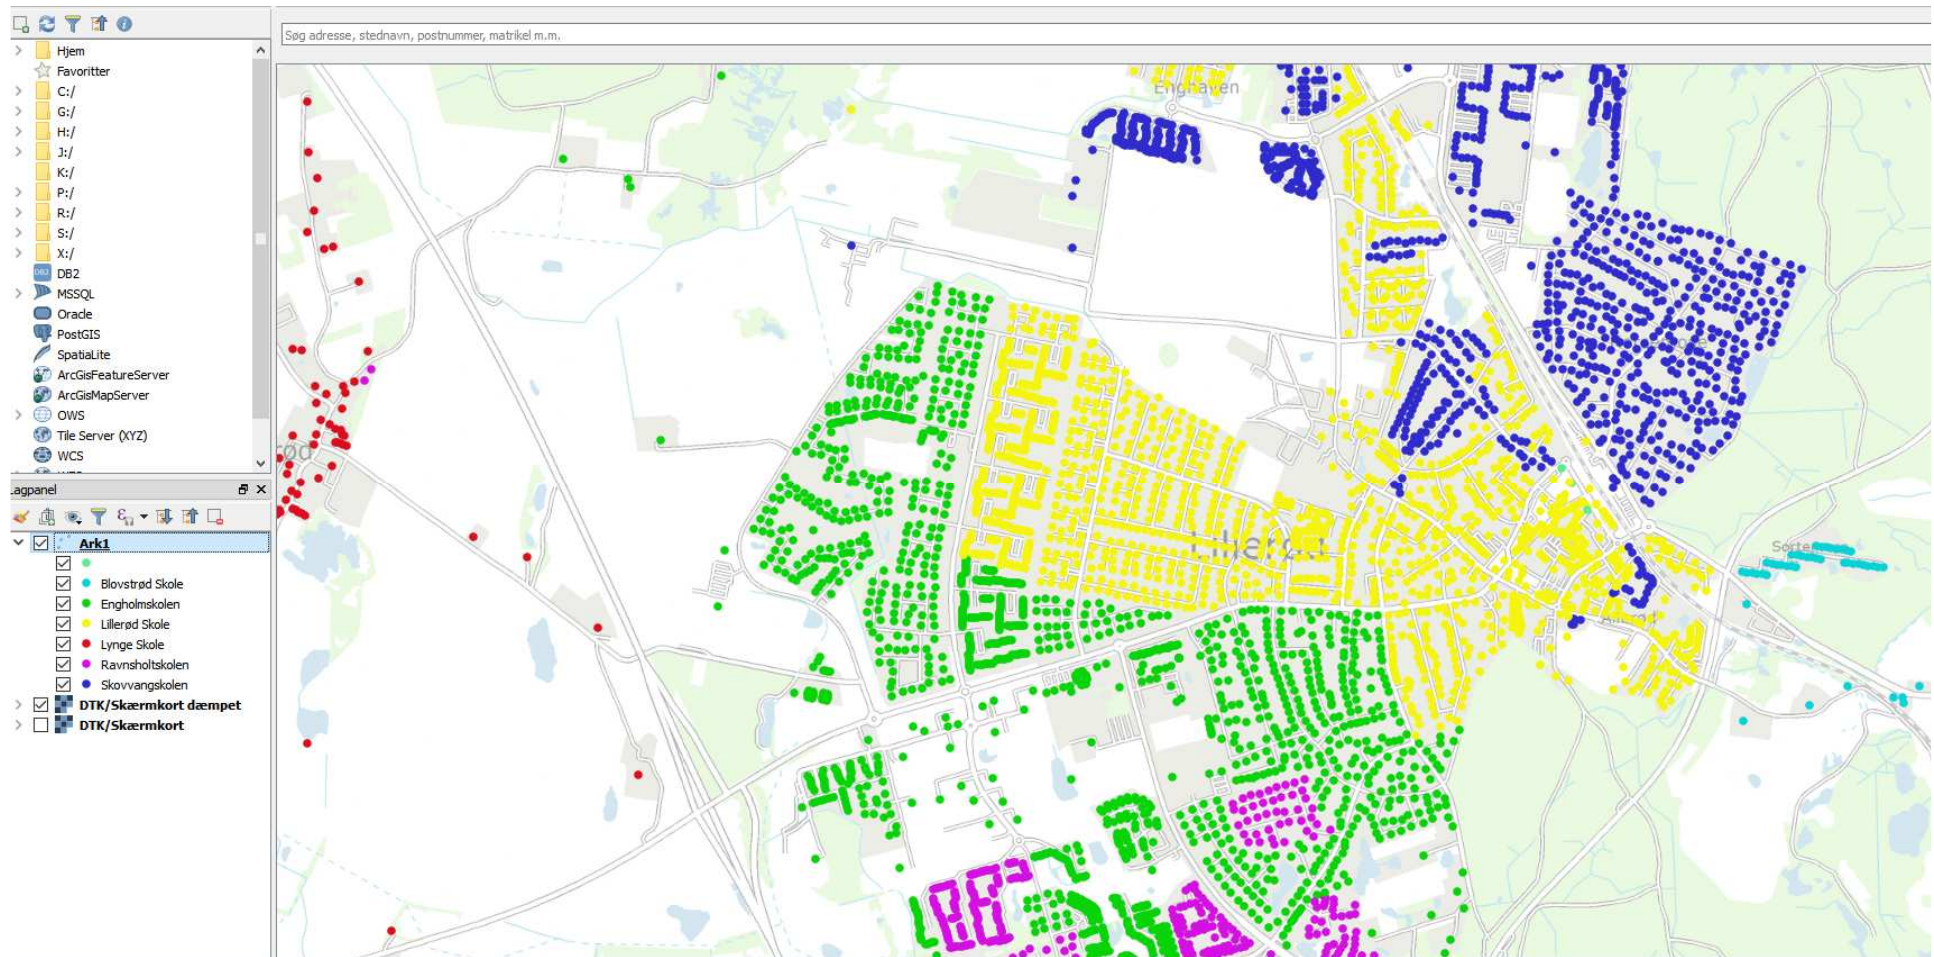

52 44 kommuner har fået Passwords lagt distrikter ind i Mapcentia

Søg Info **Lag** Baggrund Signatur
Koordinater

Slå overlejningskort til og fra. Tændte kort b

- Test
- Skoledistrikter
 - t_5801_fac_fl
 - Vandre-, cykel-, ride- og sejlruiter i l
 - Friluftsliv faciliteter i Nordjylland

KLICK

Github

Mapcentia

CPR-vej

Dialogportal

Hvordan ser det ud i CPR-vej lige nu...

Kontrol af GIS distrikter

Tidsplan for resten af projektet

	Marts	April	Maj	Juni
Kommuner lægger distrikter ind (frivilligt)	Skole	Øvrige		
Automatisk konvertering af distrikter		Skole		Øvrige
Kvalitetssikring af distrikter			Skole	Øvrige
Ajourføring i CPR-vej (indtil Mapcentia i drift)		Skole		
Ajourføring i Mapcentia.			Skole	Øvrige
Udstilling som service.			Skole	Øvrige
Udstilling som distrikter (på DAI eller tilsvarende)			Skole	Øvrige