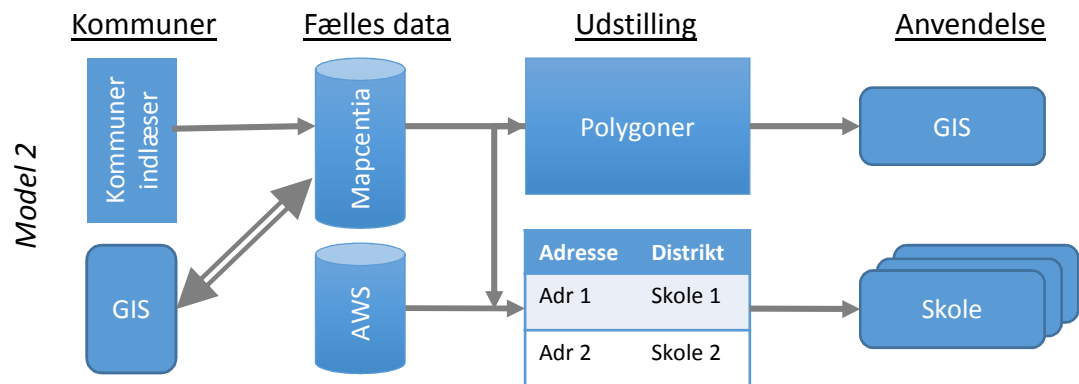

Midlertidig løsning