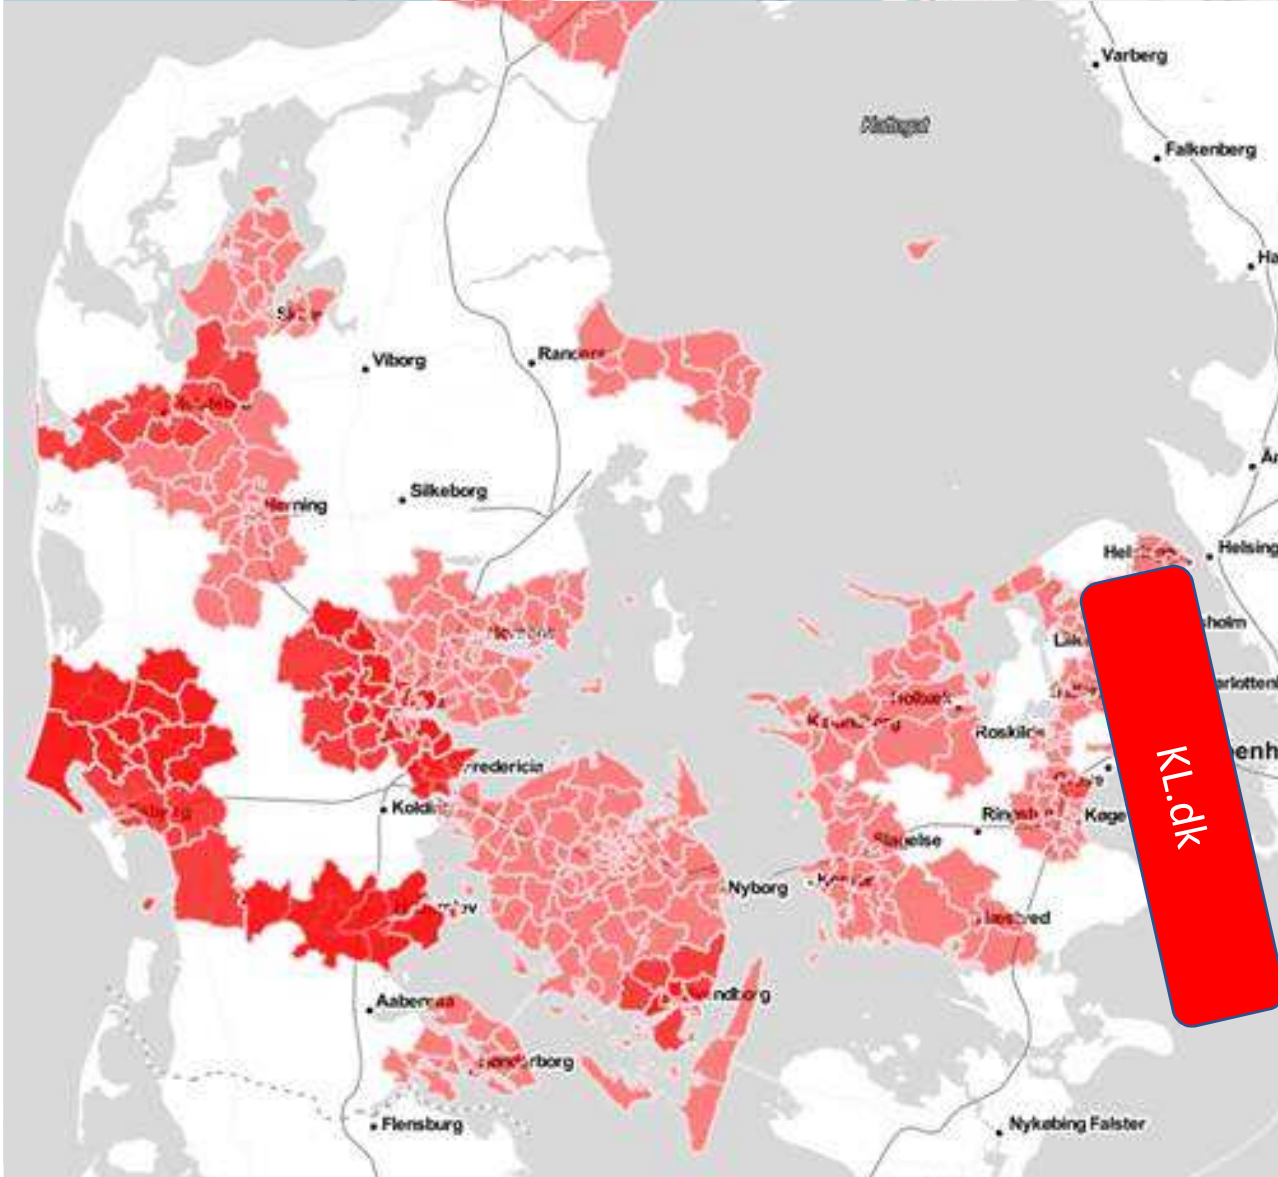

VEJLEDNING

- * GITHUB
- * DIALOGPORTAL
- * EGET GIS SYSTEM
- * EGNE DISTRIKTER (FKK 2.5)
- * PASSWORD
- * MERE RING
- * VEJLEDNING
- * SKABELONER (SHP+TAB)

Kommune	Skole i MapCentia
Albertslund	x
Allerød	x
Assens	x
Egedal	x
Esbjerg	x
Fredericia	x
Frederikshavn	x
Furesø	x
Faaborg-Midtfyn	x
Gentofte	x
Haderslev	x
Halsnæs	x
Hedensted	x
Herlev	x
Herning	x
Hillerød	x
Hjørring	x
Holbæk	x
Holstebro	x
Horsens	x
Hvidovre	x
Hørsholm	x
Ishøj	x
Kalundborg	x
Kerteminde	x
Køge	x
Langeland	x
Middelfart	x
Norddjurs	x
Nordfyn	x
Nyborg	x
Næstved	x
Odder	x
Odense	x
Roskilde	x
Rødovre	x
Skive	x
Slagelse	x

52 44 kommuner har fået Passwords lagt distrikter ind i Mapcentia

Søg Info **Lag** Baggrund Signatur
Koordinater

Slå overlejningskort til og fra. Tændte kort b

- Test
- Skoledistrikter
 - t_5801_fac_fl
 - Vandre-, cykel-, ride- og sejlruiter i l
 - Friluftsliv faciliteter i Nordjylland